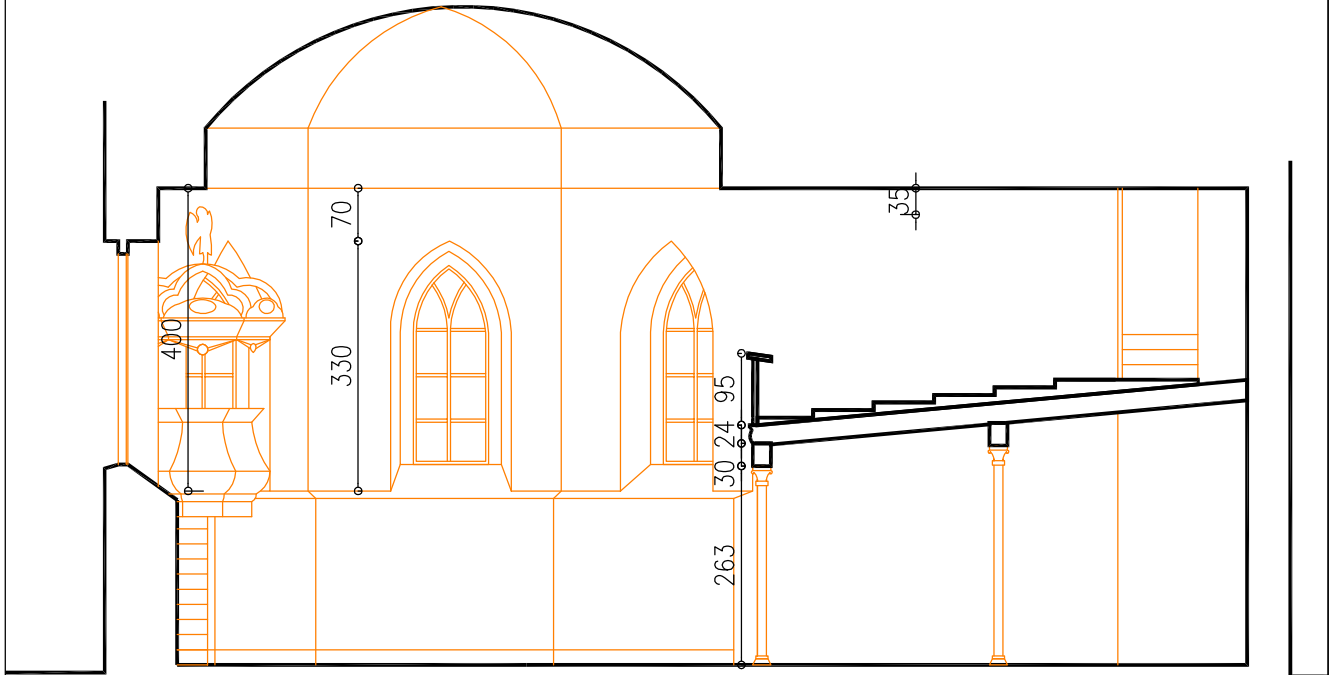

PRZEKRÓJ C - C