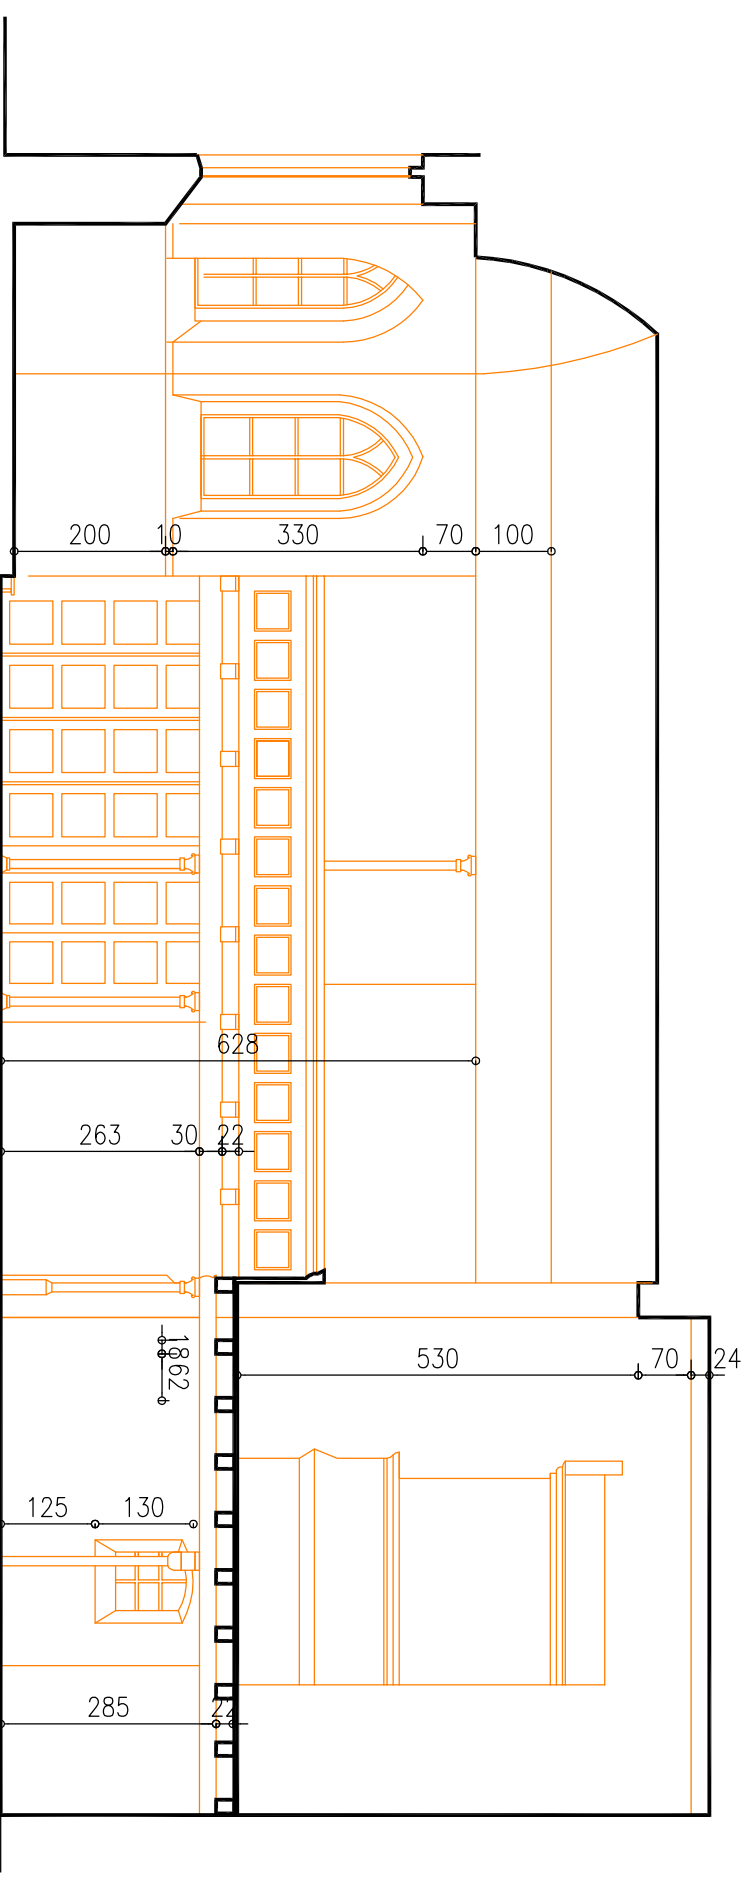

PRZEKRÓJ A - A

PRZEKRÓJ B - B

<p>PRACOWNIA ARCHYTEKTONICZNA architekt Ryszard Jachtonia, architekt Adrian Jachtonia-Zdzinska</p>		<p>NAZWA I ADRES OBIEKTU Kościół w Jamnie</p>	
<p>PRZEDMIOT RYSUNKU PRZEKROJE A - A; B - B</p>		<p>imię i nazwisko specjalność nr uprawnień podpis</p>	
<p>PROJEKTOWAŁ OPRACOWAŁ SPRAWDZIŁ</p>		<p>imię i nazwisko specjalność nr uprawnień podpis</p>	
<p>DATA: sierpień 2015</p>		<p>SKALA: 1:100</p>	
<p>www.archi-arc.com telefon +48 94 346 25 48 wypożyczalnia +48 602 337 519 e-mail archi@archi.com.pl</p>		<p>GT-V-63/51/77</p>	
<p>AR cad</p>		<p>NR RYS: A 2</p>	