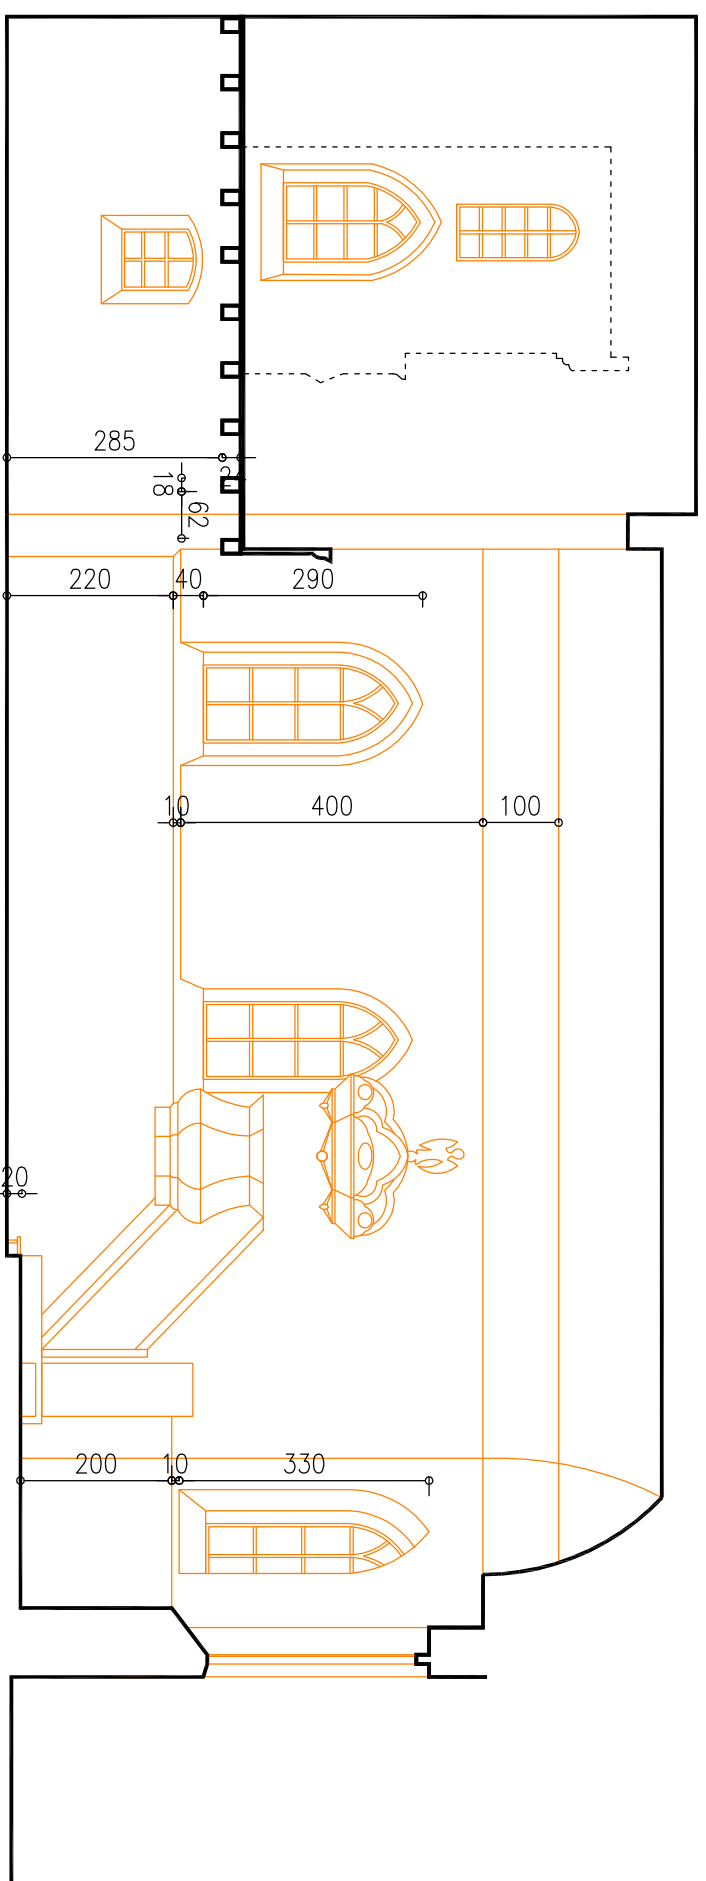

PRZEKRÓJ A - A

PRZEKRÓJ B - B

<p>PRACOWNIA ARCHYTEKTONICZNA architekt Ryszard Jachtonia, architekt Adrian Jachtonia-Zdzinska</p>		<p>NAZWA I ADRES OBIEKTU Kościół w Jamnie</p>	
<p>PRZEDMIOT RYSUNKU PRZEKROJE A - A; B - B</p>		<p>imię i nazwisko specjalność nr uprawnień podpis</p>	
<p>PROJEKTOWAŁ OPRACOWAŁ SPRAWDZIŁ</p>		<p>imię i nazwisko specjalność nr uprawnień podpis</p>	
<p>DATA: sierpień 2015</p>		<p>SKALA: 1:100</p>	
<p>www.archi-arc.com telefon +48 94 346 25 48 wypożyczalnia +48 602 337 519 e-mail archi@archi.com.pl</p>		<p>GT-V-63/51/77</p>	
<p>AR cad</p>		<p>NR RYS: A 2</p>	